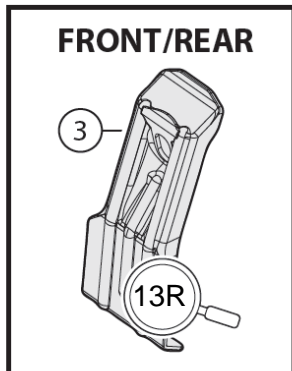

# X4

10

N.		Q.
3		4
4	M8	4
5	M8x60	4

11

	Doors	Model year	A1 (front)	A2 (rear)	Rear Front 
Hyundai Ioniq 5 (NE)	5	2021->	25 cm	39 cm	

12

N.	Q.
13	1

**10 Nm**  
**7.4 lbf·ft**