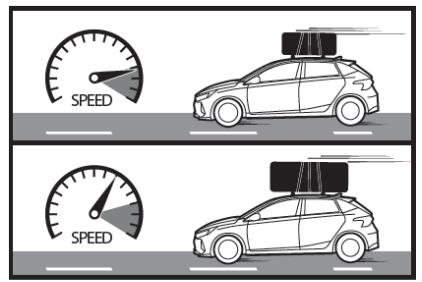

MAX loaded = + **50Kg 110lb**