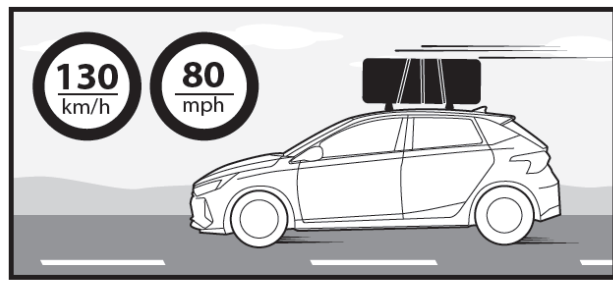

MAX loaded = + **50Kg 110lb**