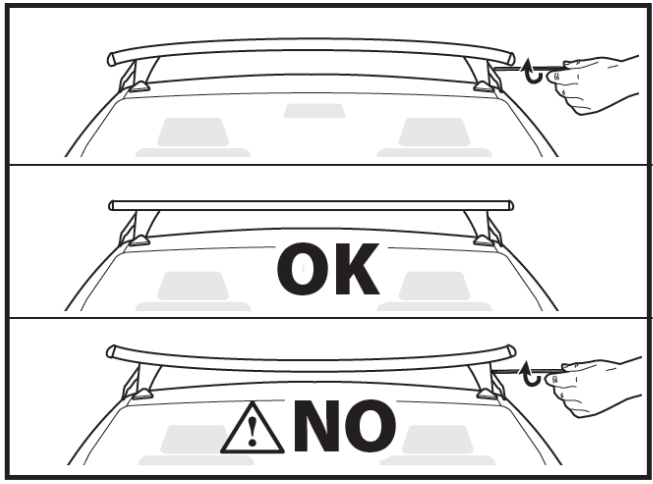

13

5Nm
3.7 lbf·ft

14

15

X4

N.		Q.
11		4
12		4