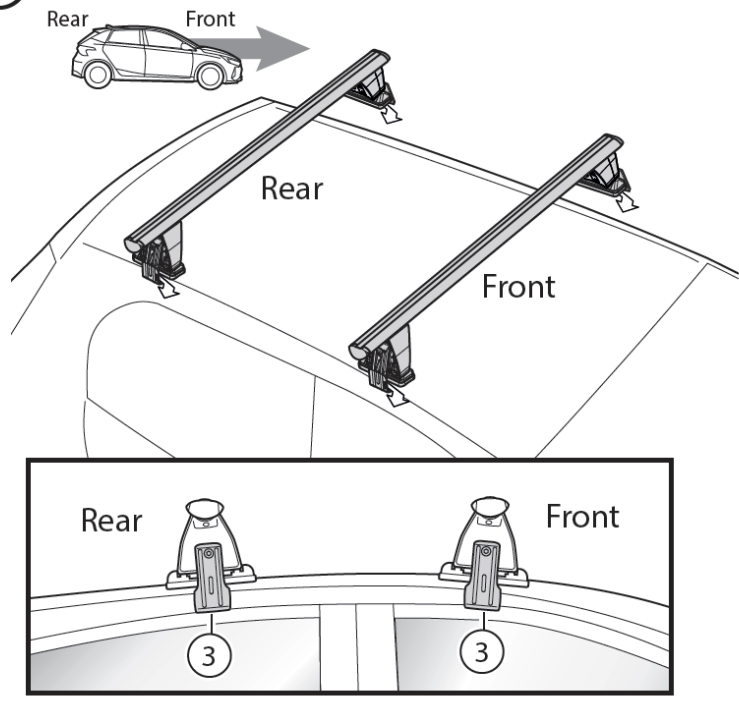

# X4

10

N.		Q.
3		4
4	M8	4
5	M8x60	4

11

	Doors	Model year	A1 (front)	A2 (rear)	Rear Front 
Hyundai Ioniq 5 (NE)	5	2021->	25 cm	39 cm	

12

N.	Q.
13	1

**10 Nm**  
**7.4 lbf·ft**