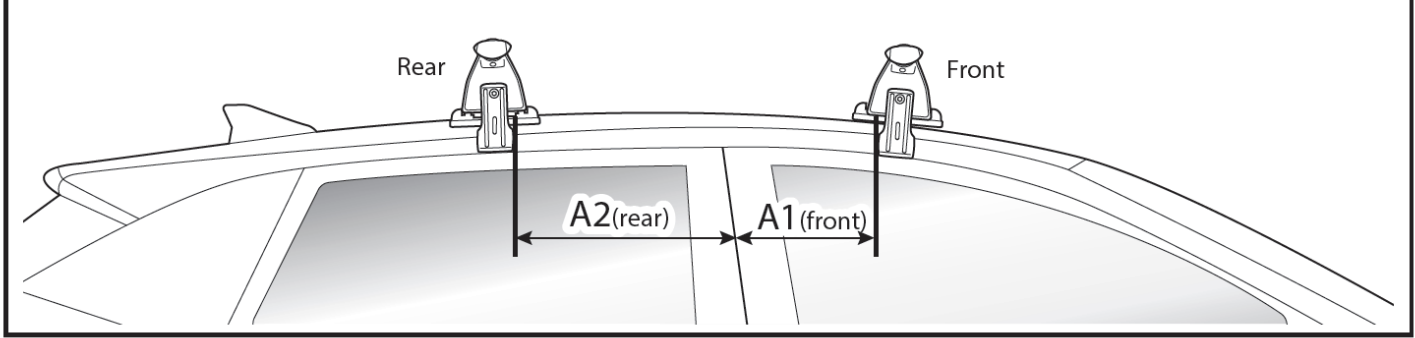

# X4

10

N.		Q.
3		4
4	M8	4
5	M8x60	4

11

	Doors	Model year	A1 (front)	A2 (rear)	Rear Front 
Hyundai Ioniq 5 (NE)	5	2021->	25 cm	39 cm	

12

N.	Q.
13	1

**10 Nm**  
**7.4 lbf·ft**