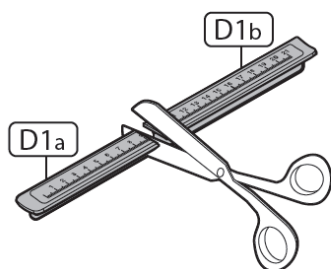

N.	[IT]Componenti (Inclusi) [EN]Components (Included) [FR]Composants (Comprises) [DE]Die Komponenten (im Lieferumfang enthalten) [ES]Componentes (Incluido)	Q.
1		4
2		4
3		4
4	M8	4
5	M8x60	4
6		4
7		2
8		4
9		2
10		4
11		4
12	+	4
13	5mm / 0.2"	1

N.	[IT]Ricambi (A Richiesta) [EN]Spare Parts (Made to order) [FR]Pièces de rechange (Sur commande) [DE]Teile (auf Anfrage) [ES]Piezas de recambio (Previa solicitud)	Q.	Code-Code-Código
1		1	700029100000
2		1	
4	M8	4	700008600000
5	M8x60	4	
6		4	700029400000
8		2	700029300000
9		2	700007900000
10		1	700029500000
11		1	700029600000
12	+	4	000084800000
13	5mm / 0.2"	1	700025000000

1

	Doors	Model year	D1 (front)	D2 (rear)	D2(rear) D1(front)
Hyundai Ioniq 5 (NE)	5	2021->	10,5	9,5	

N.		Q.
6		4