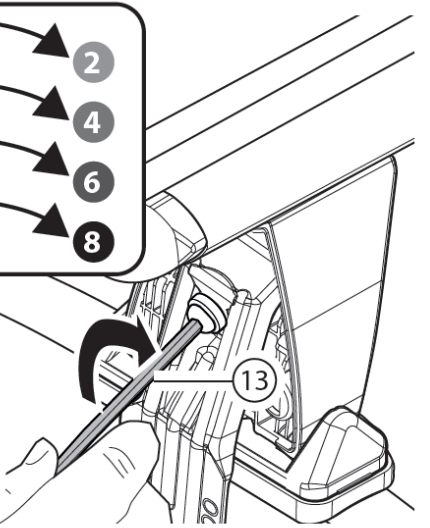

5Nm
3.7 lbf·ft